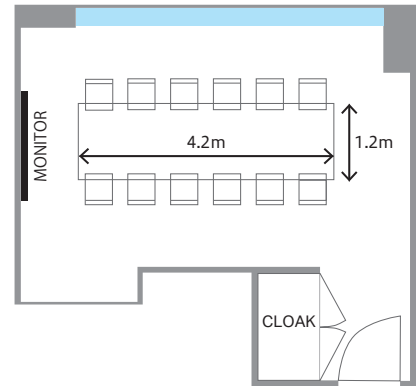

■キャンセル料金について

前日：利用料金の 20%、当日：利用料金の 80%、ご連絡がなかった場合：利用料金の 100%

ご予約・お問い合わせ ホテルメトロポリタン 川崎 宿泊予約

TEL: 044-533-2121 (平日 10:00 ~ 17:00)、MAIL: info-kawasaki@metropolitan.jp

神奈川県川崎市幸区大宮町 1-5 <https://kawasaki.metropolitan.jp/>