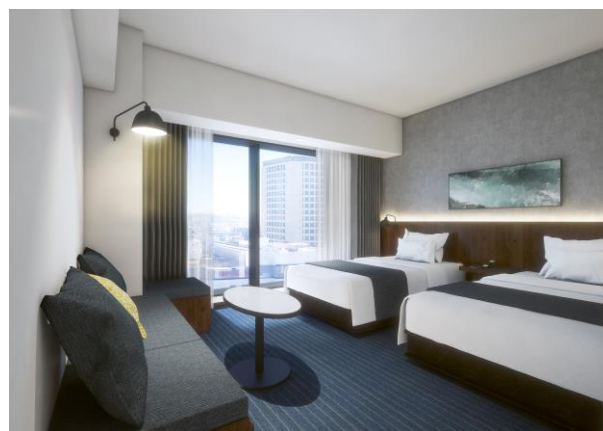

■ロビーカフェイメージ

開放感あるロビーカフェは「音楽のまち」川崎市の多彩な音楽文化を発信し、様々なイベントによって地域に新しいつながりが創られるような交流拠点を創出します。

■客室

ダブルタイプ 202 室・ツインタイプ 102 室の合計 304 室の客室。全室洗い場付きバスです。

・ダブルタイプイメージ（約 23～31 m²）
スタイリッシュなグレーを基調としたシックな内装。居室空間を広くご活用いただくために、ライティングデスクは省き、ゆったりとしたソファを配置しました。

・ツインタイプイメージ（約 30～60 m²）
シックなブルーを基調とした内装。ダブルルーム同様、ライティングデスクは省き、ゆったりとした居室空間にしました。

■アクセスについて

- ・JR 東海道本線、京浜東北線、南武線の 3 路線が乗り入れる JR 川崎駅西口より徒歩 2 分
 - ・羽田空港(東京国際空港)から 21 分
(京急空港線エアポート急行 12 分→京急川崎駅より徒歩 9 分)
 - ・成田新国際空港から 78 分
(JR 成田エクスプレス 67 分→品川乗り換え→JR 東海道線 9 分→JR 川崎駅より徒歩 2 分)
- ※各空港からのアクセス表記については乗換え・待ち時間含みません