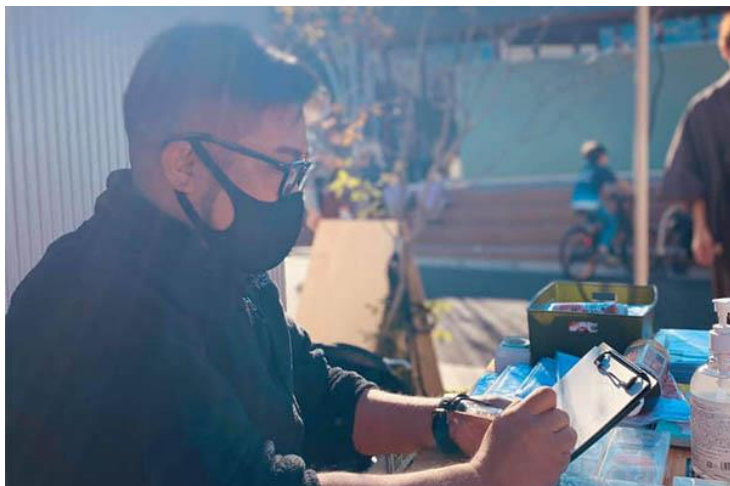

## 写真は気軽に撮影できる時代だからこそ、おしゃれな似顔絵を！予約制で待ち時間なくスムーズで安心 12月24・25日限定 似顔絵イベント開催 GoTo 適用宿泊プランも販売

「出会いと物語の始まる場所」をテーマとするホテルメトロポリタン 川崎（運営／日本ホテル株式会社、総支配人／金田 文典）は、クリスマス時期に「アートとの出会い」として、12月24・25日の2日間限定で似顔絵イベントを開催いたします。

現在、携帯電話などでの自身の撮影ができる時代となり、写真での思い出残しはできますが、あえてアートとしての似顔絵をクリスマスの思い出に楽しんでいただきたく企画しました。

今回のイベント開催にあたり、多彩なタッチのアートワークで TRANSIT や pen、dancyu などの雑誌をはじめ、ファッションブランドのビジュアルや、装丁やグッズなど幅広い分野で活躍中のアーティストである、西田真魚氏をお招きしました。黒いペンまたはお好きな3色の色鉛筆を選んでいただき、一人ずつ似顔絵を描いていただきます。

似顔絵イベントイメージ