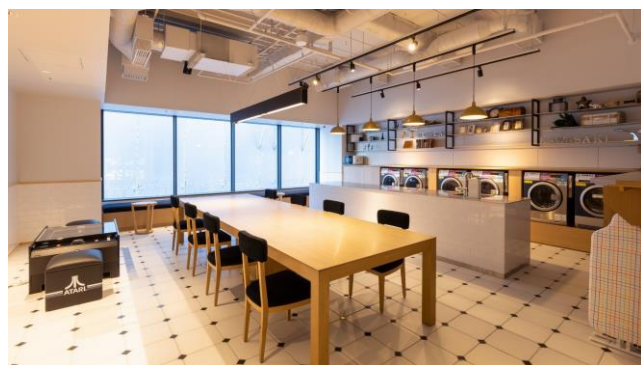

全室バスタブとレインシャワー、洗い場が付いたバスルーム。

■ 滞在中ご利用いただける館内施設 ランドリーラウンジ

ご宿泊者専用スペースのひとつ。エレクトロラックス社のコインランドリー（洗濯機・乾燥機）があるほか、お洋服のケアに最適なスチーマーやアイロンなども利用できる。要所に電源を設けた広いテーブルを備え、備えつけの電話で 2 階のカフェ「REVOLVER」のオーダーが可能。無料のゲーム機、パソコン、プリンターも設置。